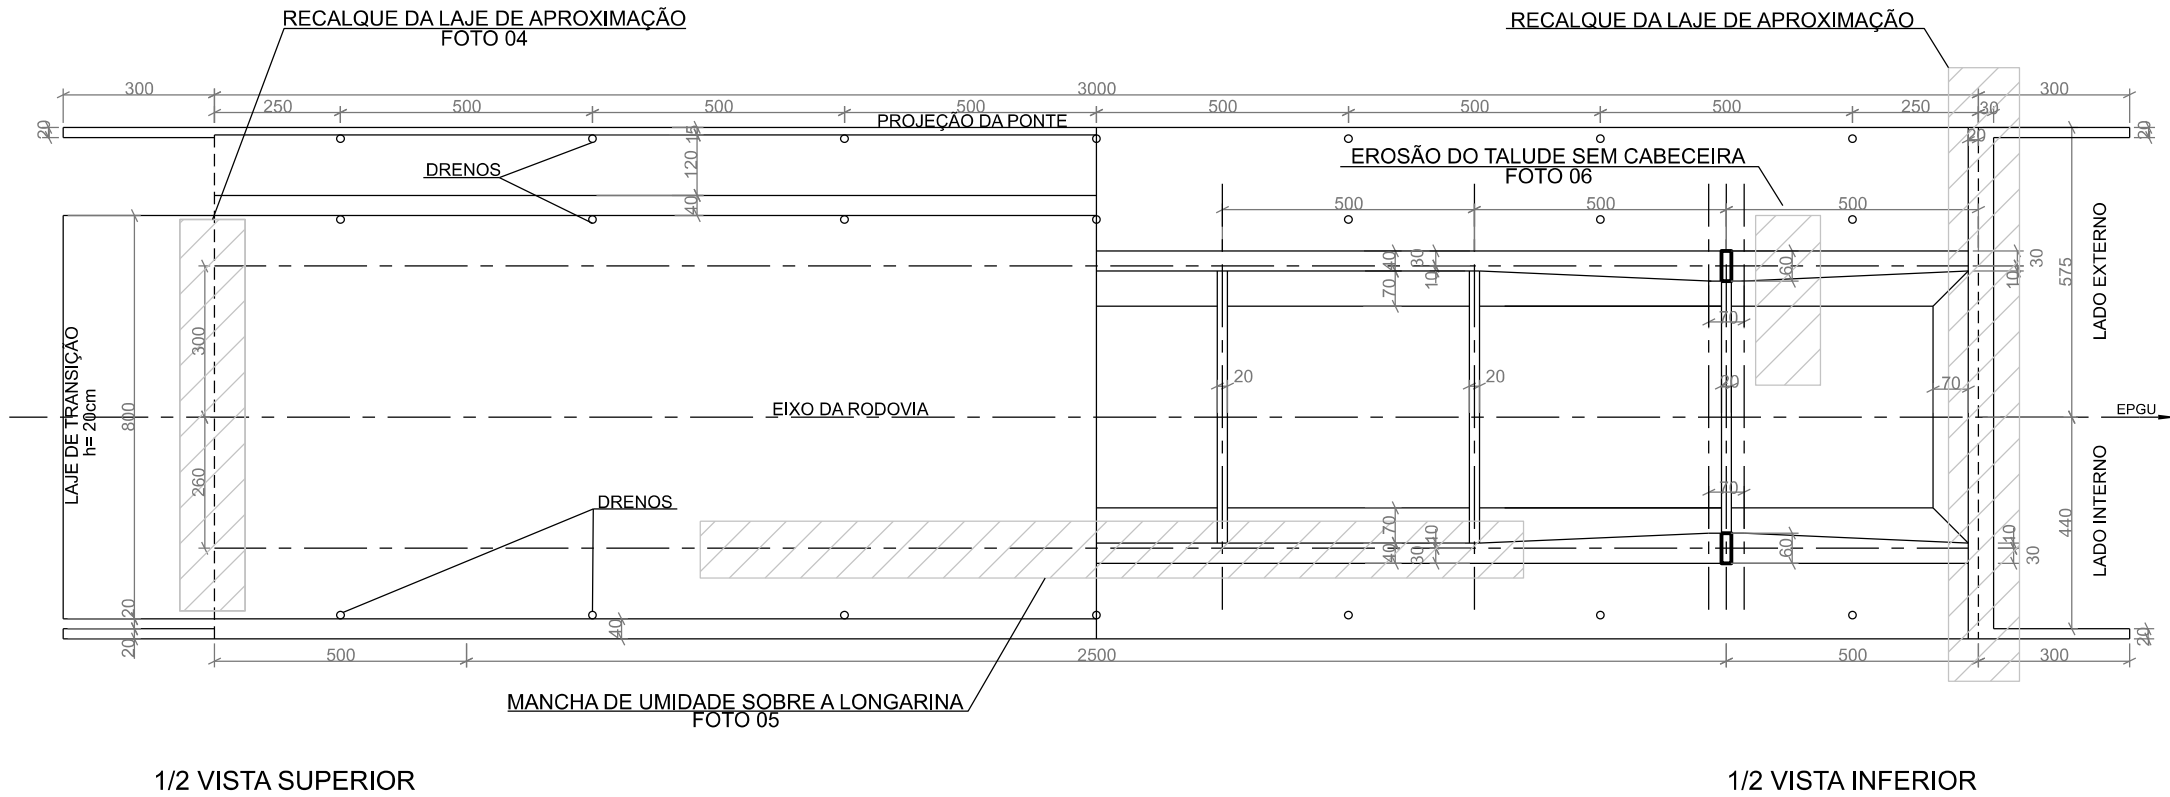

PONTE 654 - SOBRE CÓRREGO GUARÁ  
 DF-003 (EPIA) - DF-051 (EPGU) ENTR. DF-075 (EPNB)  
 VIA MARGINAL LESTE  
 MAPA DE LOCALIZAÇÃO DAS ANOMALIAS

PONTE SOBRE CÓRREGO GUARÁ  
DF-003 (EPIA) - VIA MARGINAL LESTE

SEÇÃO LONGITUDINAL NO EIXO

PONTE SOBRE CÓRREGO GUARÁ  
DF-003 (EPIA) - VIA MARGINAL LESTE