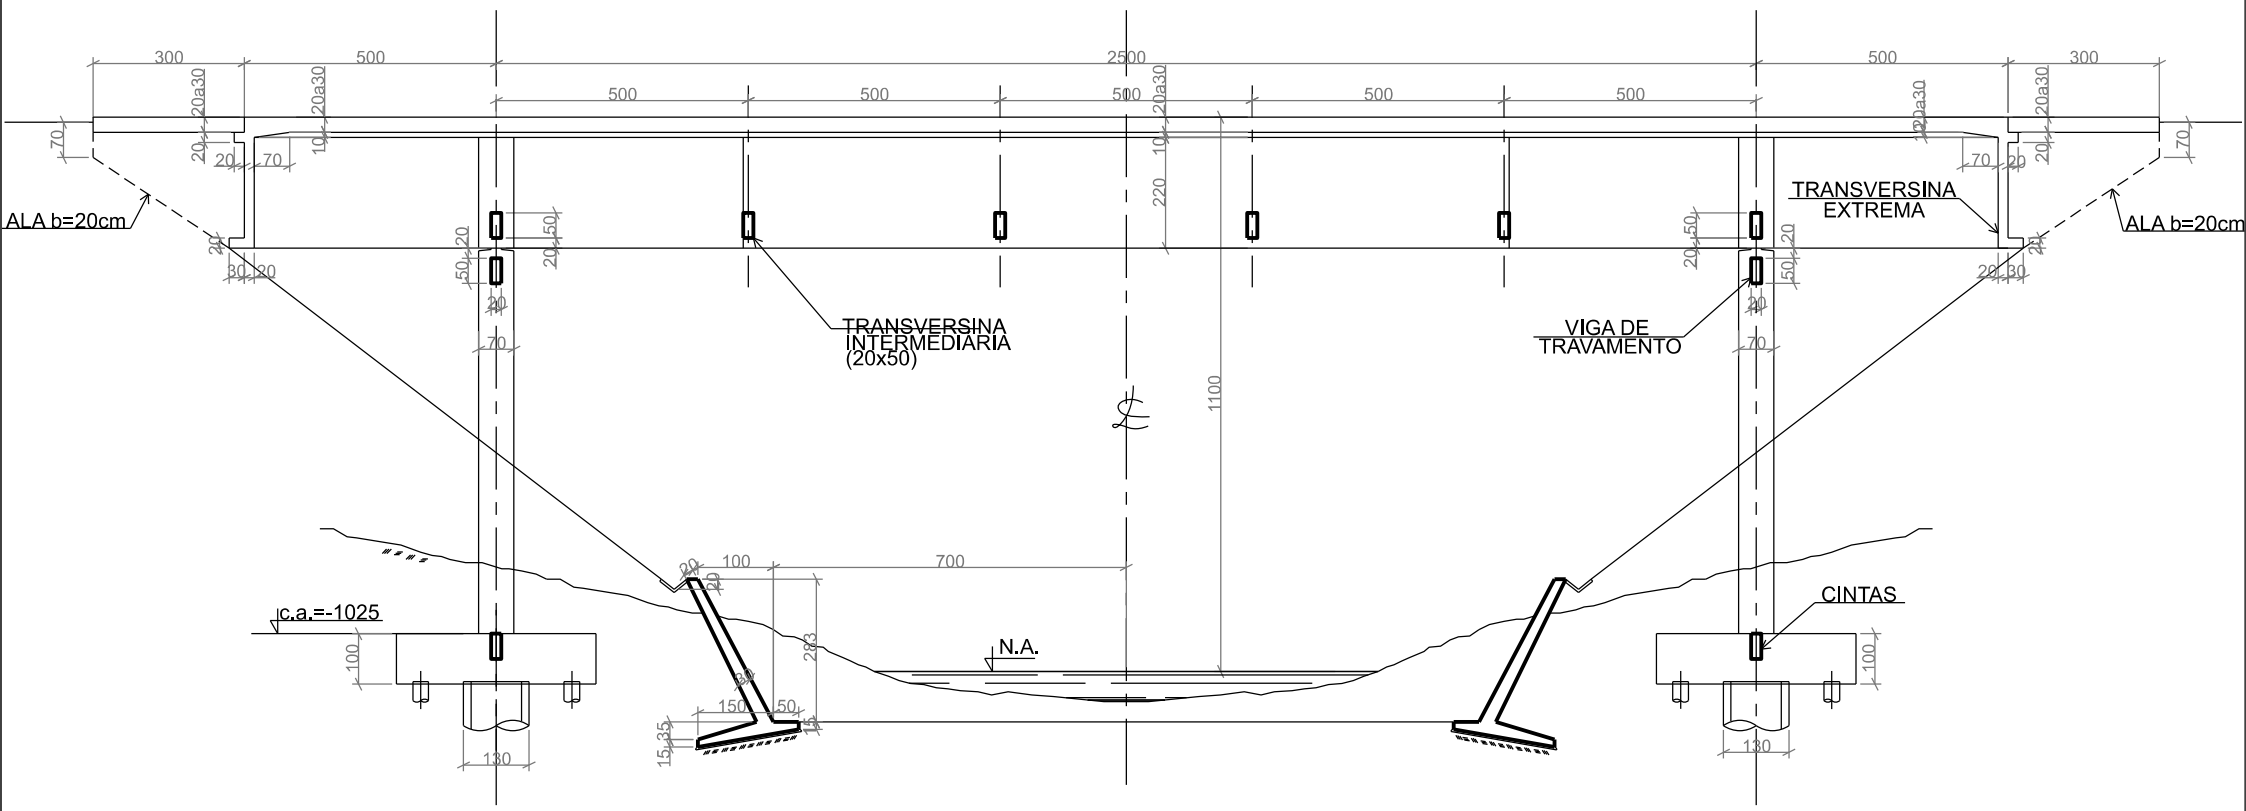

PONTE 654 - SOBRE CÓRREGO GUARÁ  
 DF-003 (EPIA) - DF-051 (EPGU) ENTR. DF-075 (EPNB)  
 VIA MARGINAL LESTE  
 MAPA DE LOCALIZAÇÃO DAS ANOMALIAS

PONTE SOBRE CÓRREGO GUARÁ  
DF-003 (EPIA) - VIA MARGINAL LESTE

SEÇÃO LONGITUDINAL NO EIXO

PONTE SOBRE CÓRREGO GUARÁ  
DF-003 (EPIA) - VIA MARGINAL LESTE