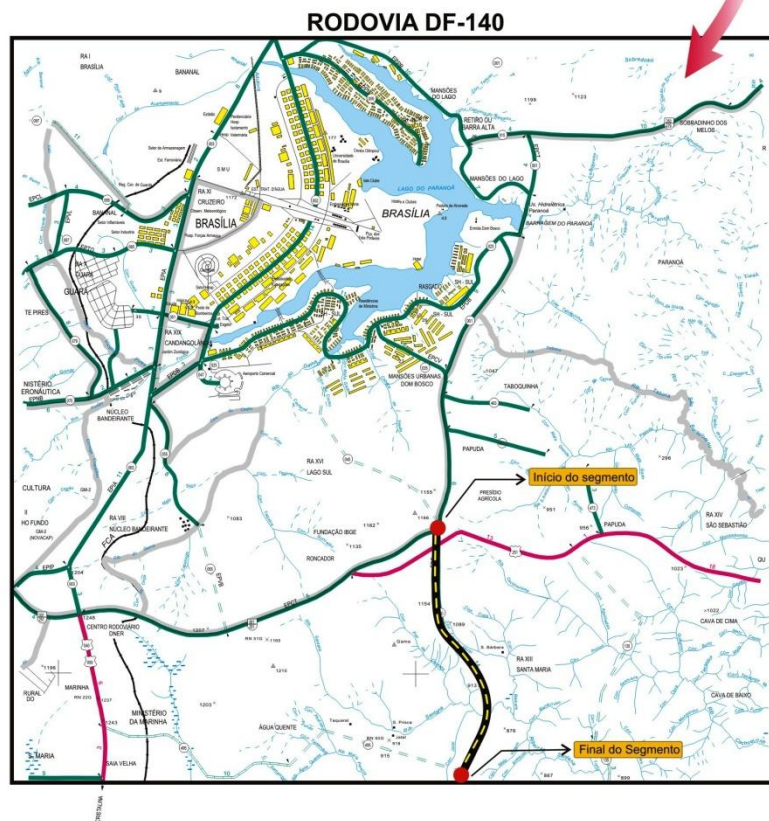

Os dados referentes ao Projeto são:

- **Rodovia:** DF-140
- **Trecho:** DF-001 a Divisa GO/DF-001 a BR-251
- **Extensão:** 14,8 Km
- **Lote:** Único

2. MAPA DE SITUAÇÃO

MAPA DE SITUAÇÃO

Projeto Executivo de Engenharia para Duplicação de Rodovia
 Rodovia DF-140
 Trecho/Subtrecho: DF-001 a Divisa GO/DF-001 a BR-251
 Extensão: 14,8 Km