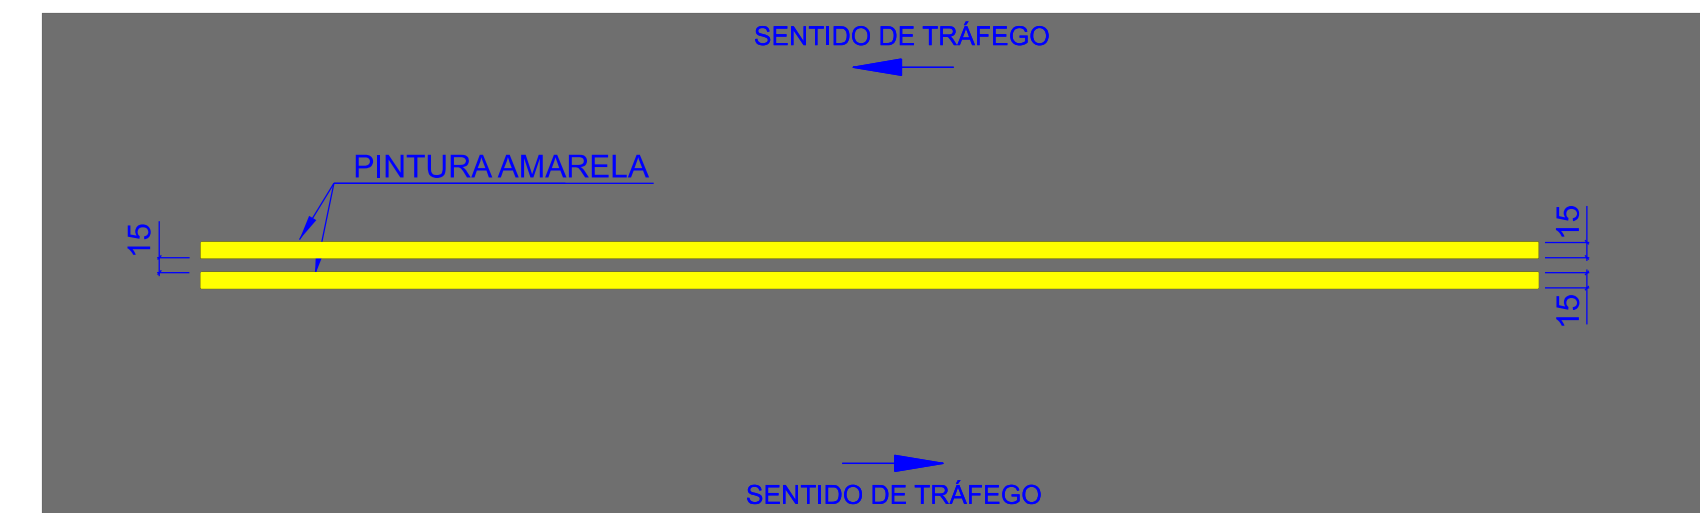

FAIXA SECCIONADA DE CONTINUIDADE BRANCA

LINHA DUPLA CONTÍNUA AMARELA

FAIXA SECCIONADA AMARELA 60km/h

LINHA DUPLA CONTÍNUA AMARELA

TACHAS DE BORDO

TACHA BIDIRECIONAL BRANCA

PARE

TACHA BIDIRECIONAL AMARELA

ZEBRADO BRANCO