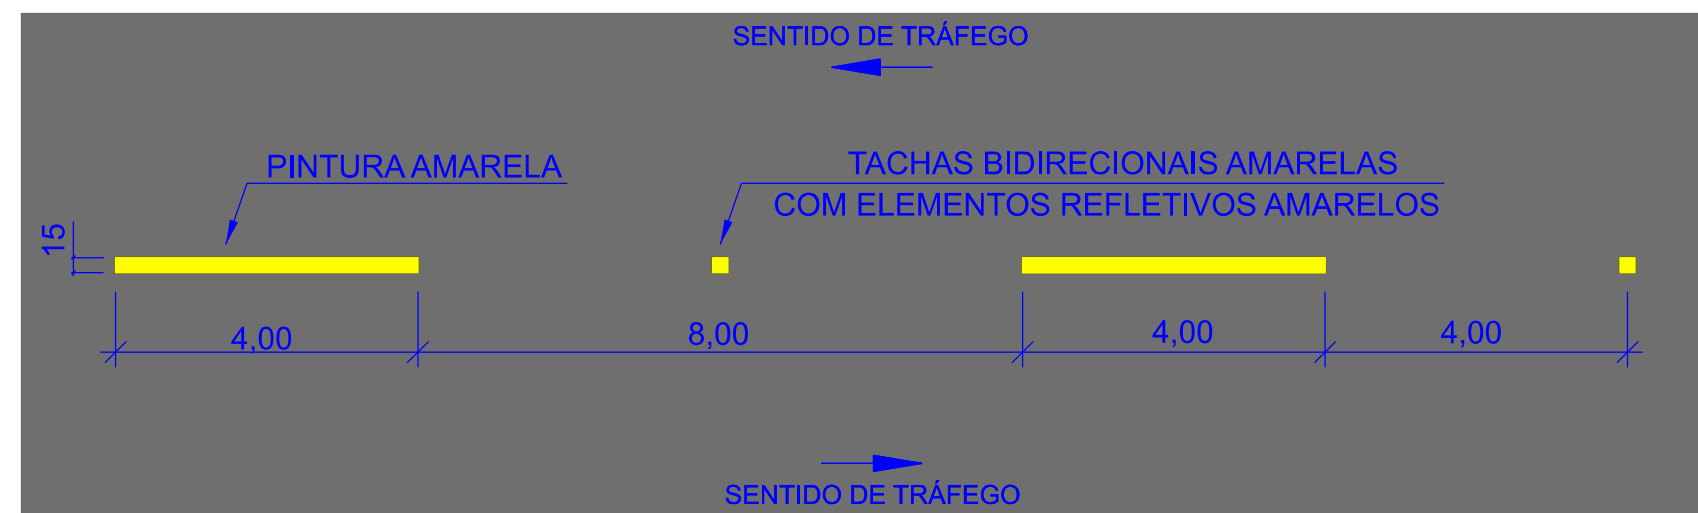

FAIXA SECCIONADA DE CONTINUIDADE BRANCA

LINHA DUPLA CONTÍNUA AMARELA

FAIXA SECCIONADA AMARELA 60km/h

LINHA DUPLA CONTÍNUA AMARELA

TACHAS DE BORDO

TACHA BIDIRECIONAL BRANCA

PARE

TACHA BIDIRECIONAL AMARELA

ZEBRADO BRANCO