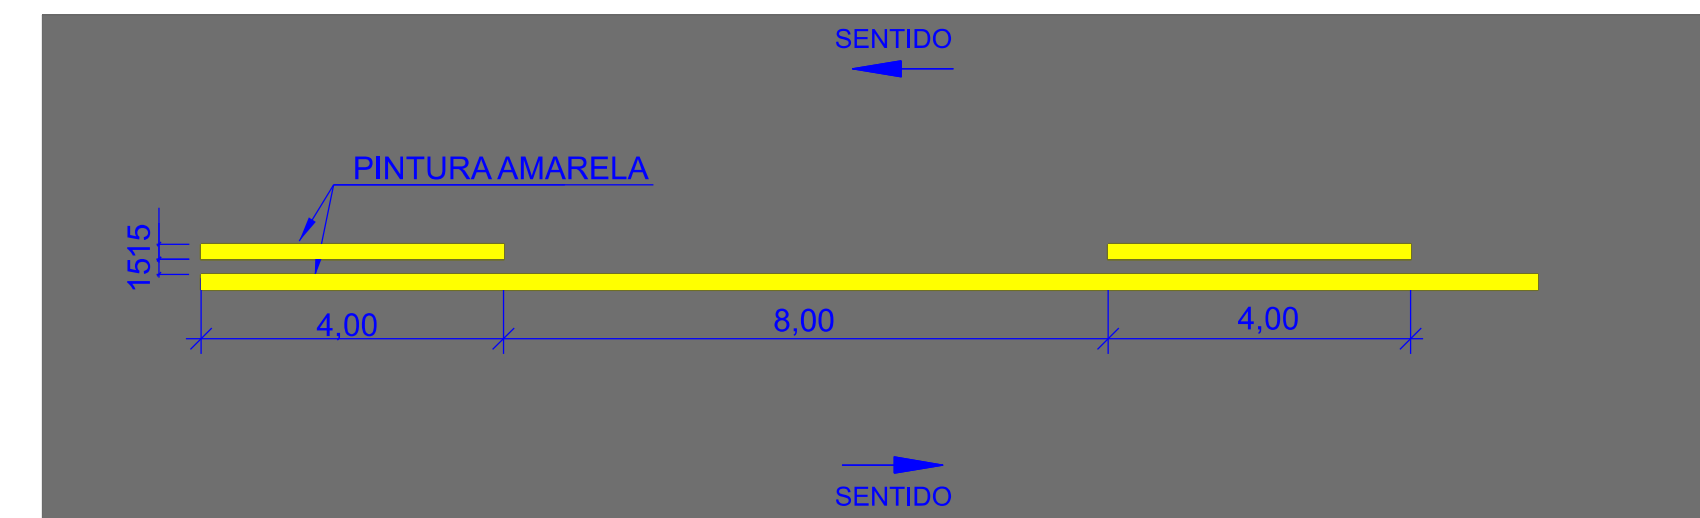

FAIXA SECCIONADA DE CONTINUIDADE BRANCA

LINHA DUPLA CONTÍNUA AMARELA

FAIXA SECCIONADA AMARELA 60km/h

LINHA DUPLA CONTÍNUA AMARELA

TACHAS DE BORDO

TACHA BIDIRECIONAL BRANCA

PARE

TACHA BIDIRECIONAL AMARELA