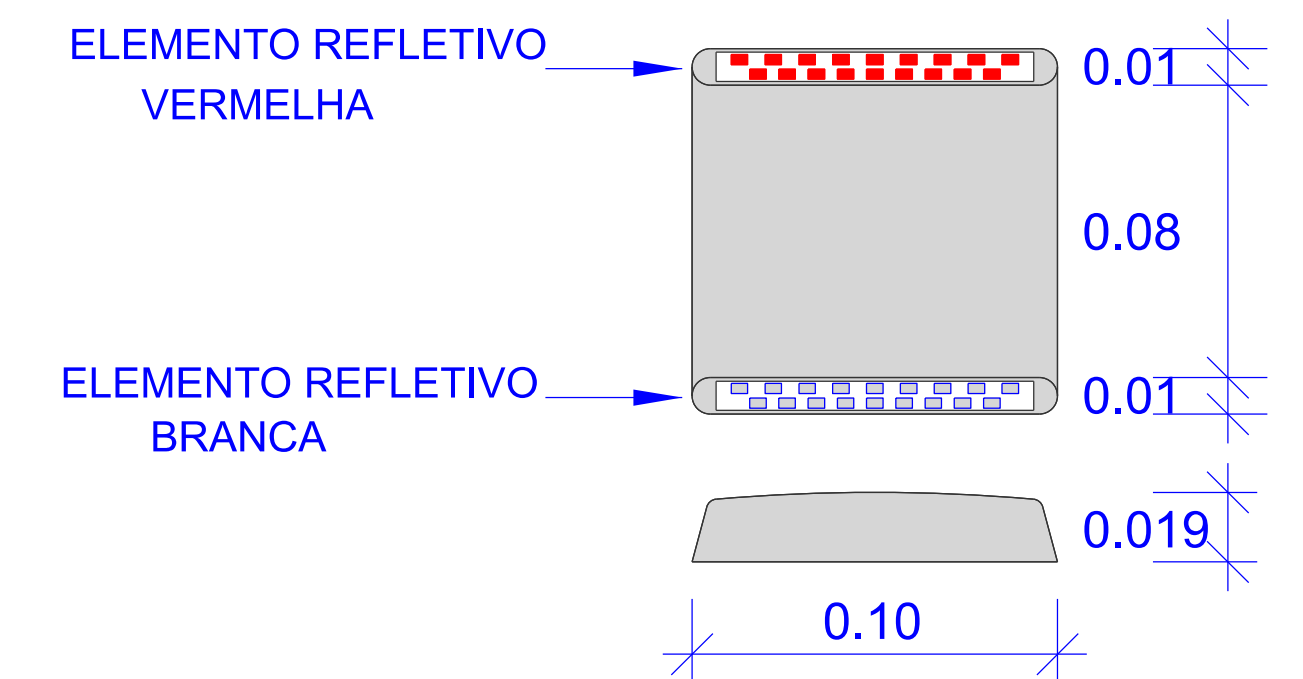

FAIXA SECCIONADA DE CONTINUIDADE BRANCA

LINHA DUPLA CONTÍNUA AMARELA

FAIXA SECCIONADA AMARELA 60km/h

LINHA DUPLA CONTÍNUA AMARELA

TACHAS DE BORDO

TACHA BIDIRECIONAL BRANCA

PARE

TACHA BIDIRECIONAL AMARELA

ZEBRADO BRANCO