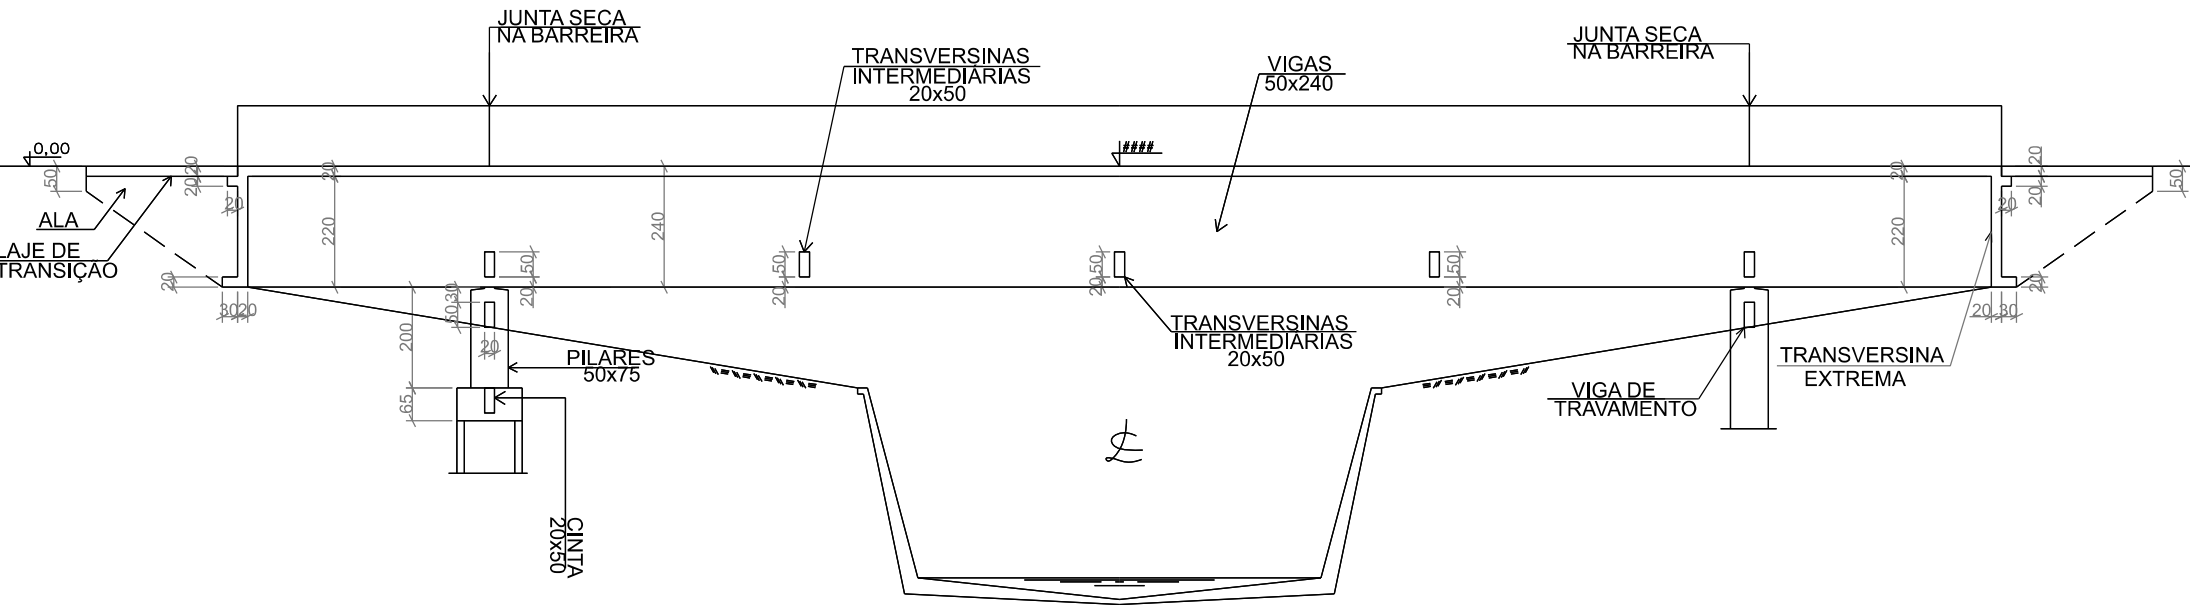

PONTE SOBRE CÓRREGO GUARÁ DF-003 (EPIA) - VIA MARGINAL LESTE ARMADURA - 2ª PARTE

CORTE AB

PONTE 101 - SOBRE CÓRREGO GUARÁ
DF-003 (EPIA) - DF-075 (EPNB) ENTR. DF-051 (EPGU)
MAPA DE LOCALIZAÇÃO DAS ANOMALIAS

PONTE 101 - SOBRE CÓRREGO GUARÁ
SEÇÃO TRASNVERSAL