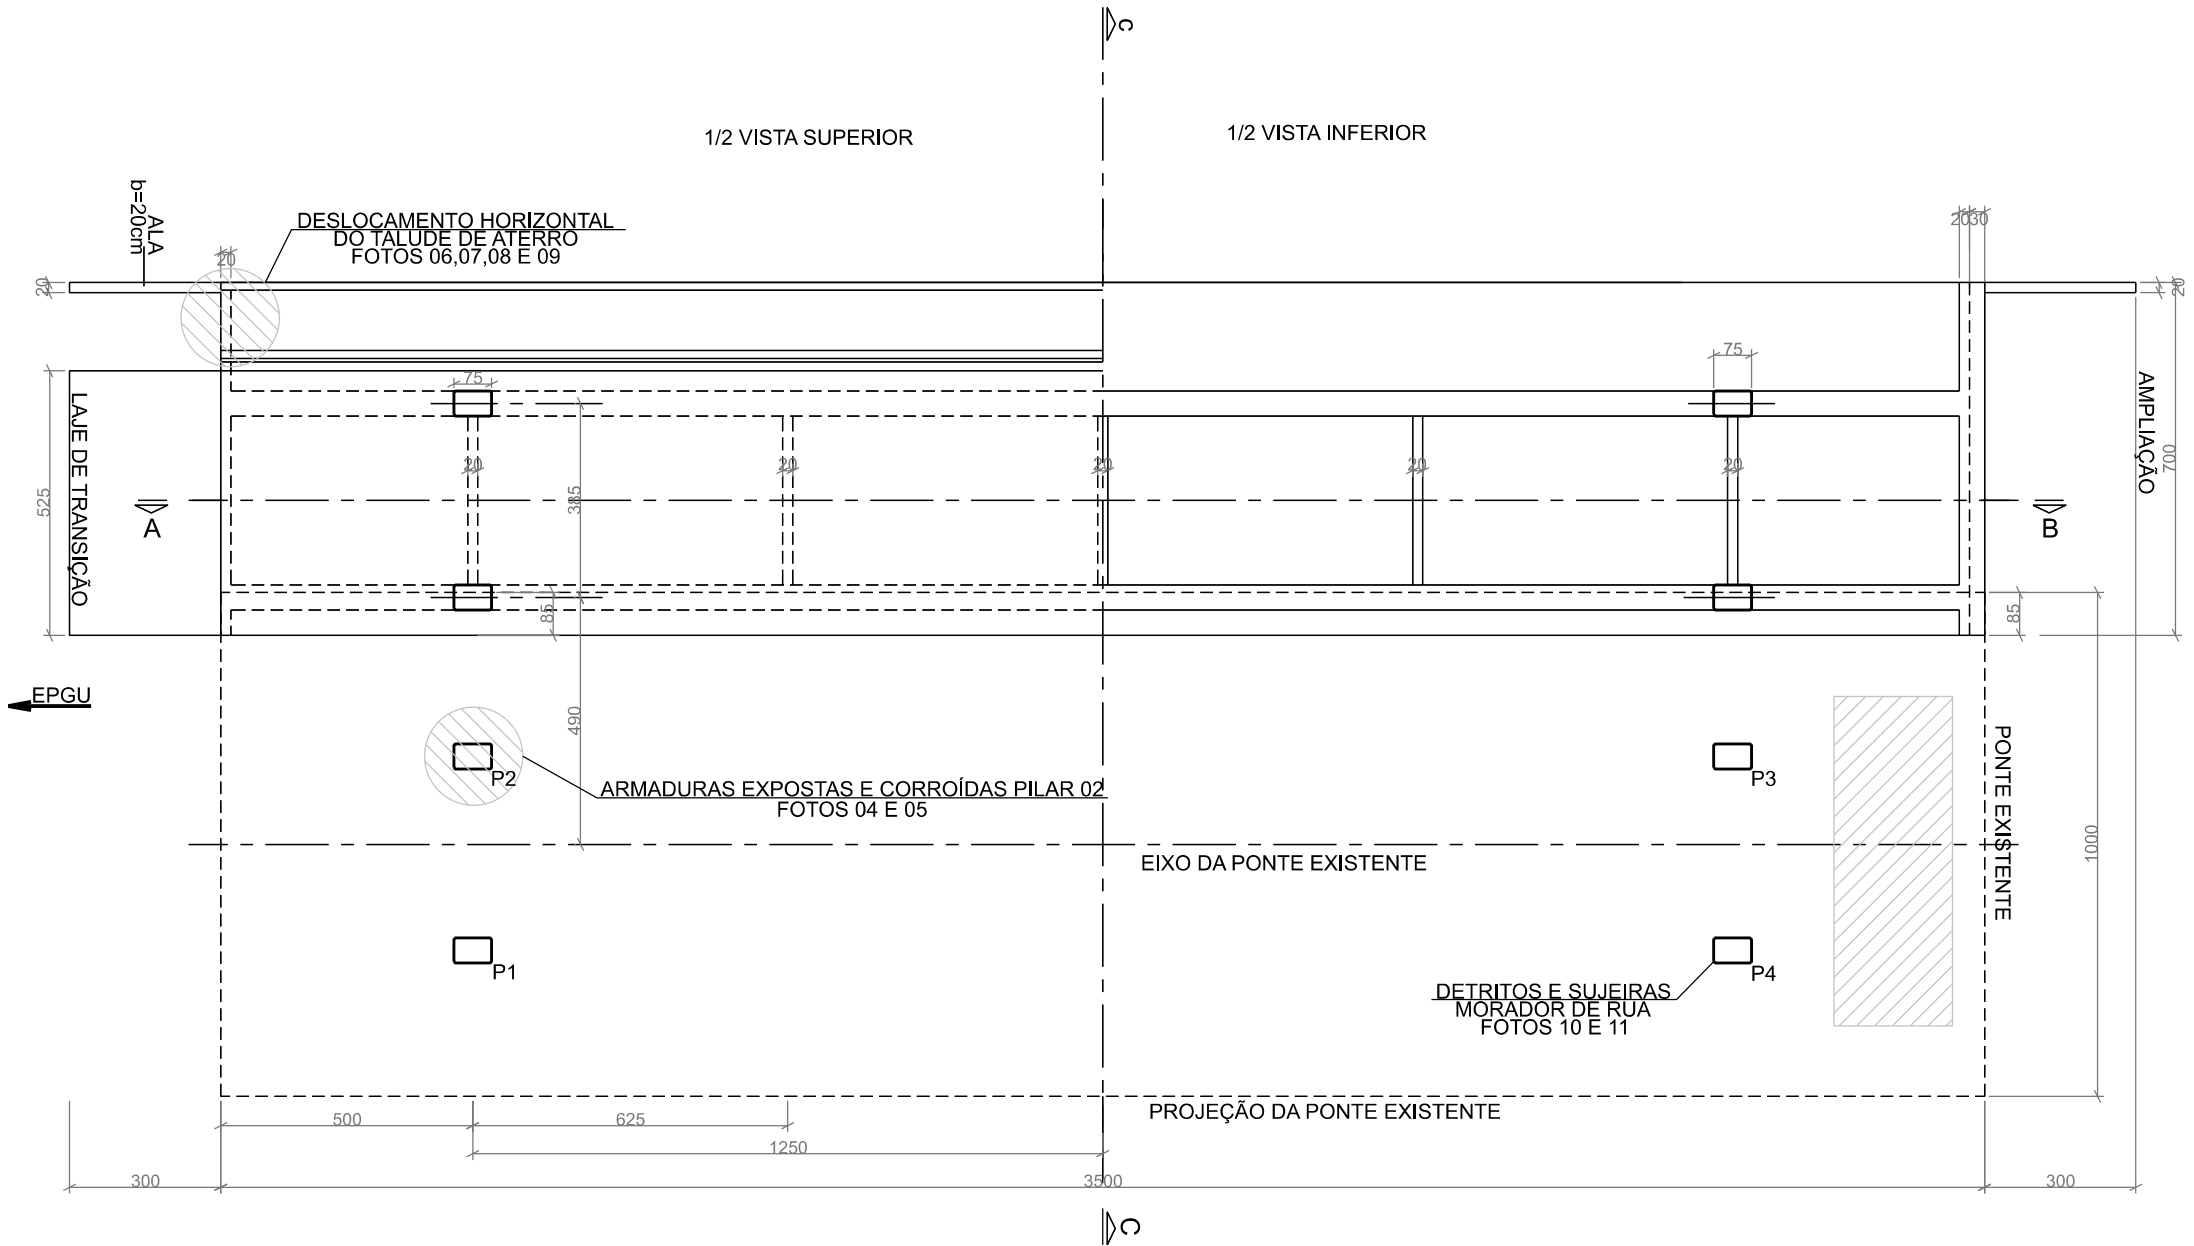

PONTE SOBRE CÓRREGO GUARÁ DF-003 (EPIA) - VIA MARGINAL LESTE ARMADURA - 2ª PARTE

CORTE AB

PONTE 101 - SOBRE CÓRREGO GUARÁ
DF-003 (EPIA) - DF-075 (EPNB) ENTR. DF-051 (EPGU)
MAPA DE LOCALIZAÇÃO DAS ANOMALIAS

PONTE 101 - SOBRE CÓRREGO GUARÁ
SEÇÃO TRASNVERSAL